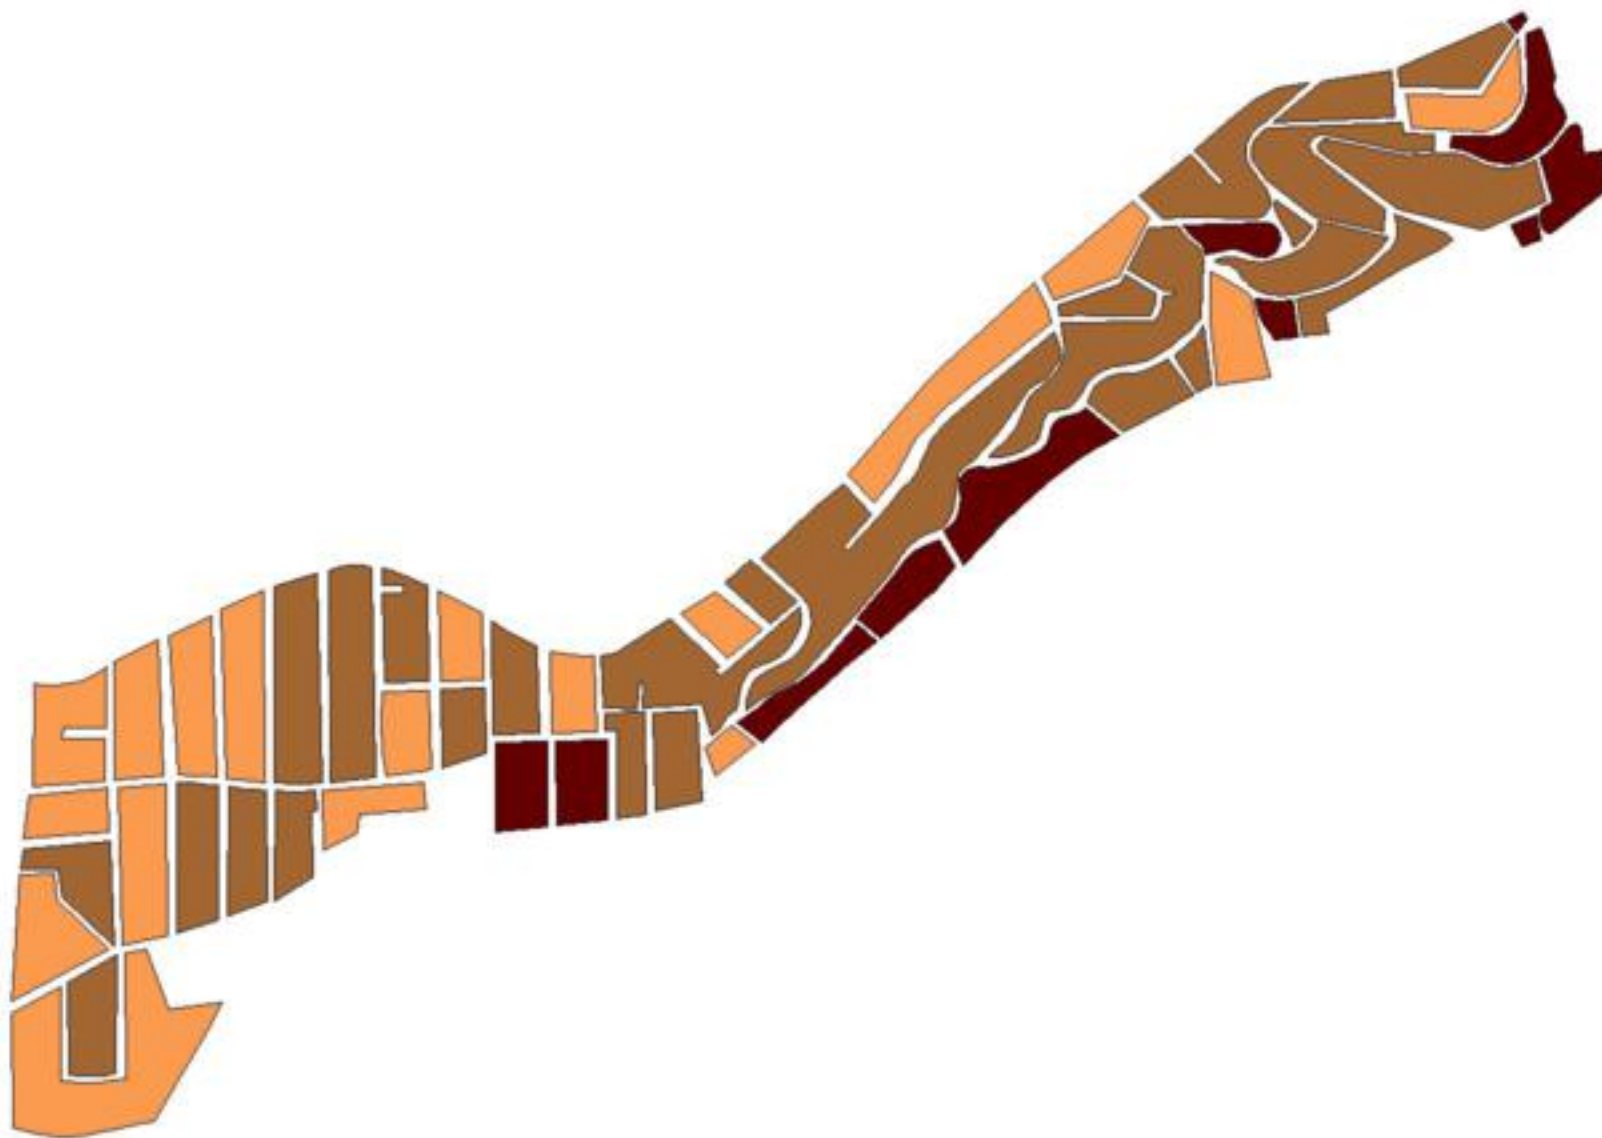

EVALUA DF
Consejo de Evaluación del
Desarrollo Social del
Distrito Federal

ÍNDICE DE DESARROLLO SOCIAL

Delegación: Álvaro Obregón
Colonia: Ampliación Piloto Adolfo
López Mateos
Grado de desarrollo: Bajo

Grado de Desarrollo Social

-  Muy bajo
-  Bajo
-  Medio
-  Alto
-  Sin dato

0.07 0 0.07 0.14 Kilómetros

Fuente: Elaboración propia con datos de Seduvi e INEGI